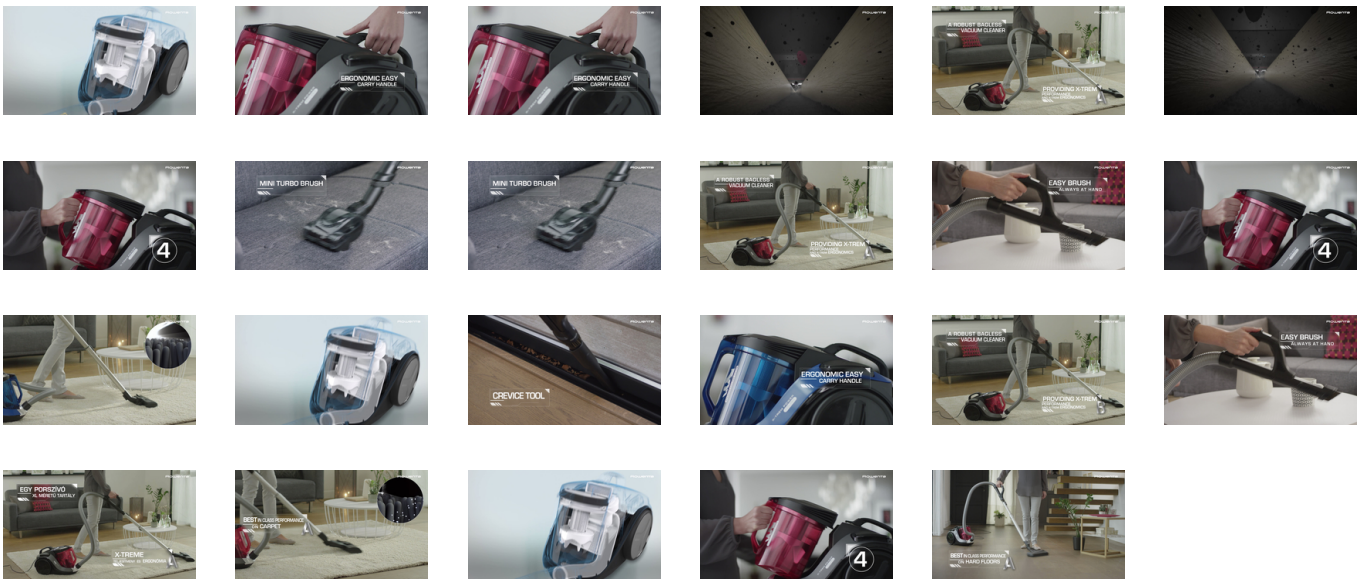

Obal

[product.madein]

[product.energylabel]