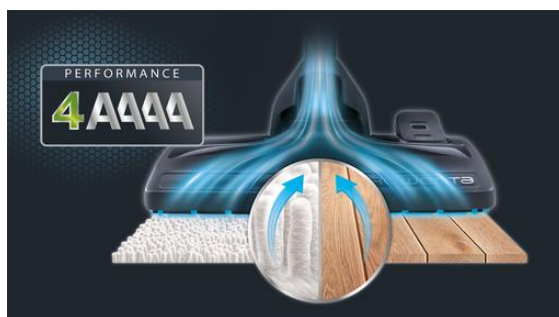

Rowenta®

MADE IN FRANCE

X-TREM POWER™ CYCLONIC

X-TREM POWER CYCLONIC HOME & CAR R06963
Bezvreckový vysávač Rowenta X-trem Power Cyclonic Home & car
R06963
R06963EA

Extrémne výkonný, extrémne ergonomický